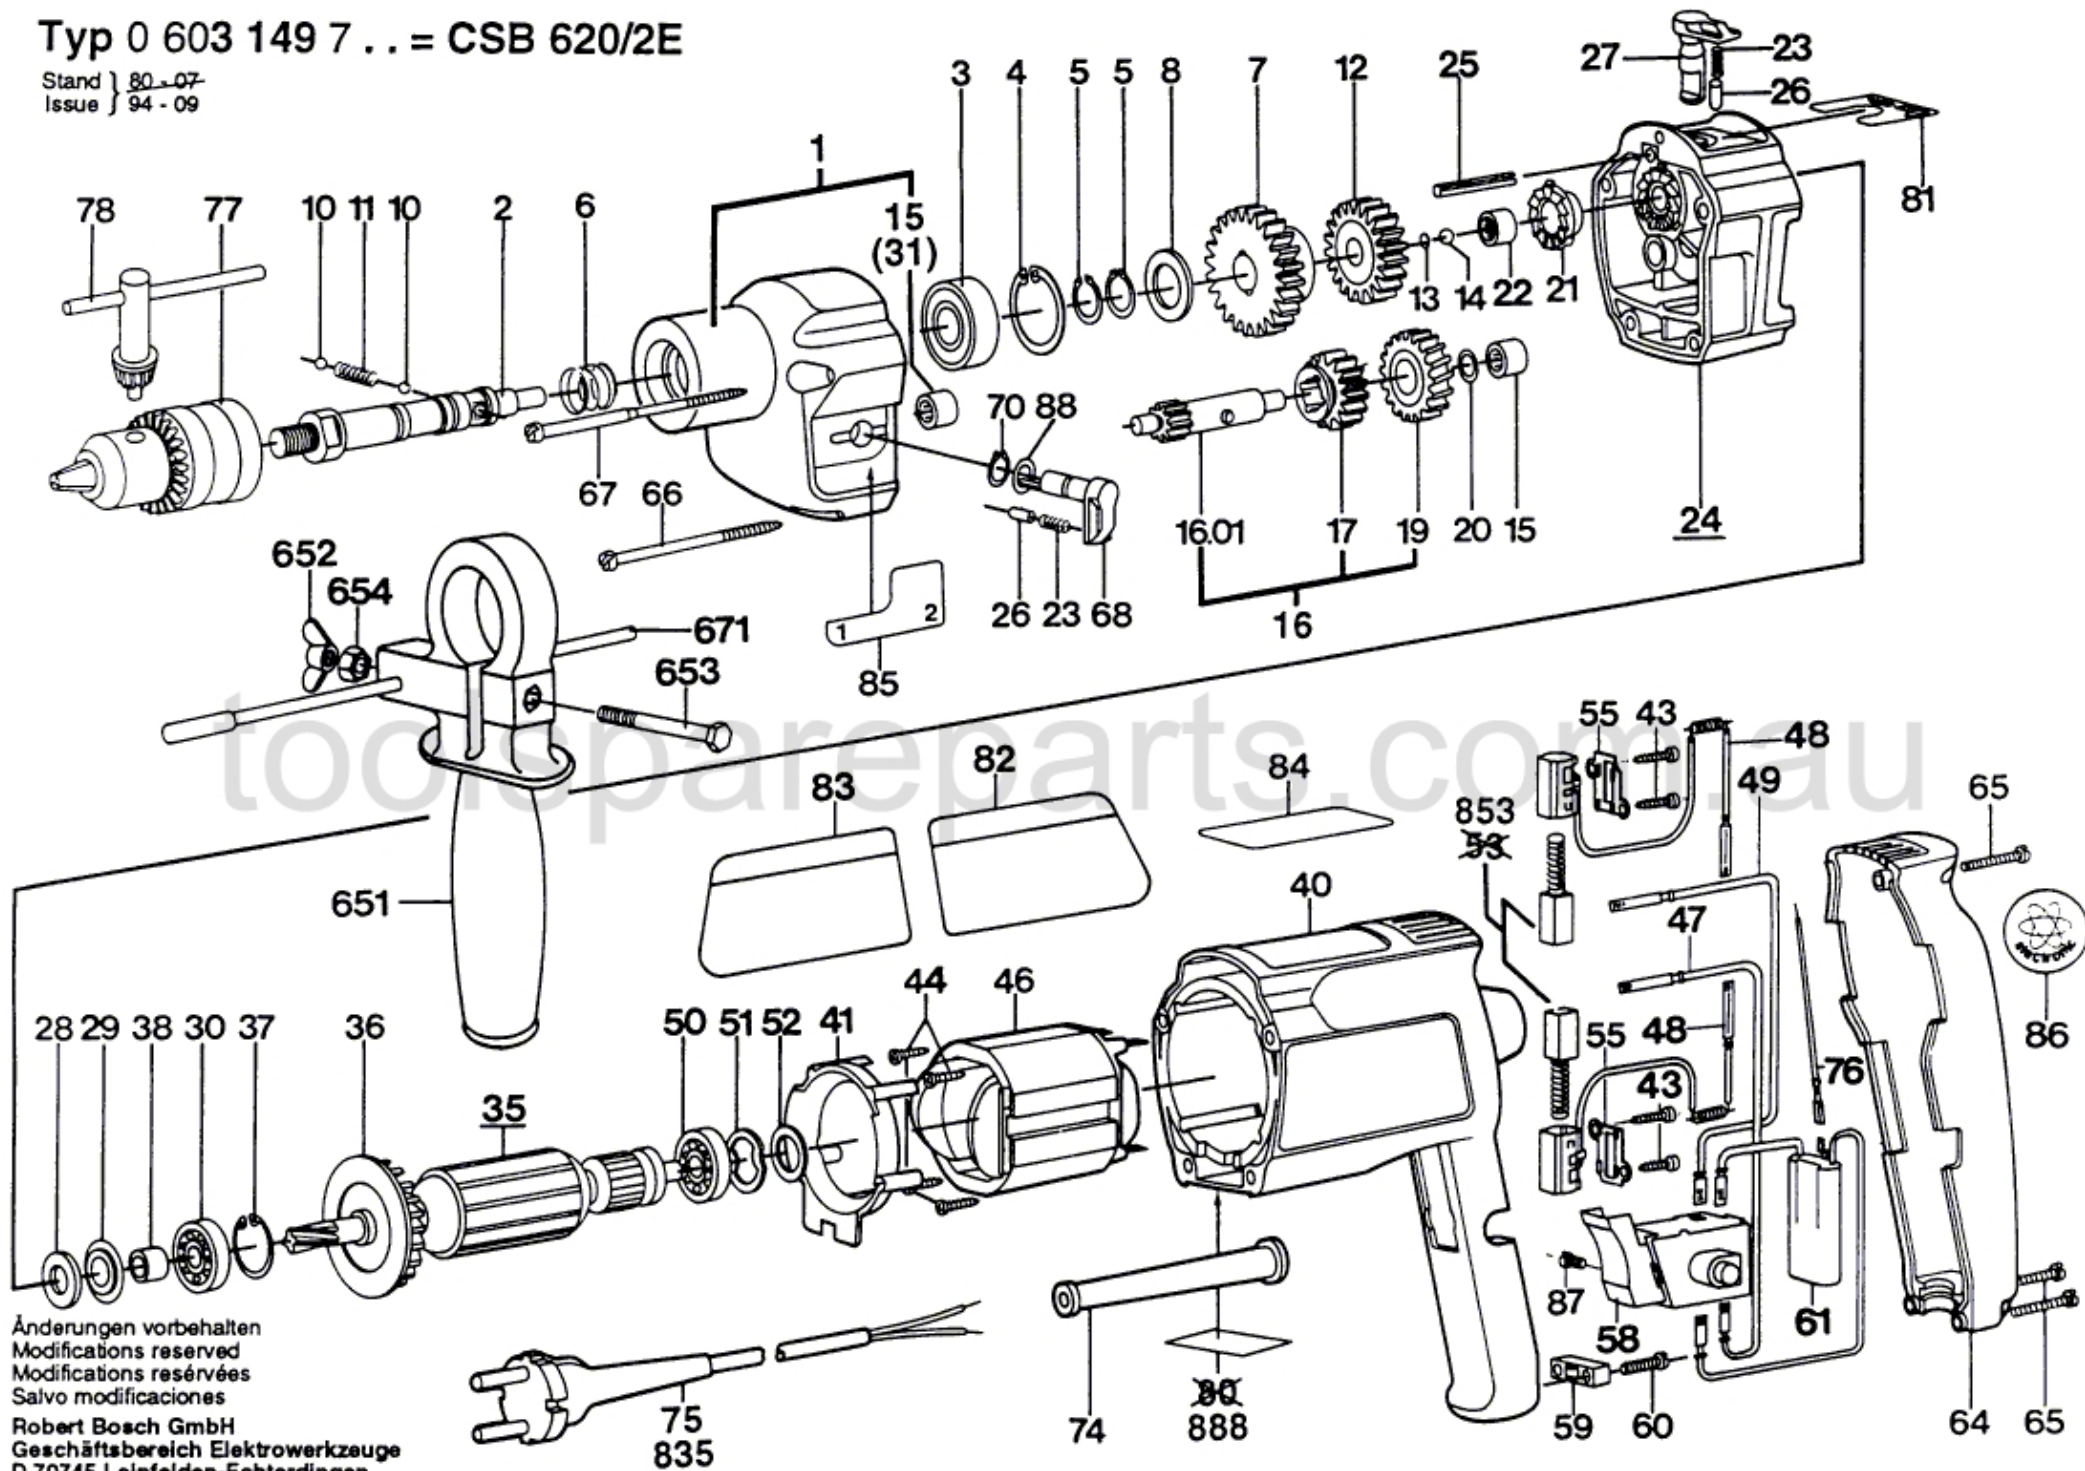

Typ 0 603 149 7 .. = CSB 620/2E

Stand } 80-07
Issue } 94-09

Änderungen vorbehalten
 Modifications reserved
 Modifications réservées
 Salvo modificaciones
 Robert Bosch GmbH
 Geschäftsbereich Elektrowerkzeuge
 D 70745 Leinfelden-Echterdingen